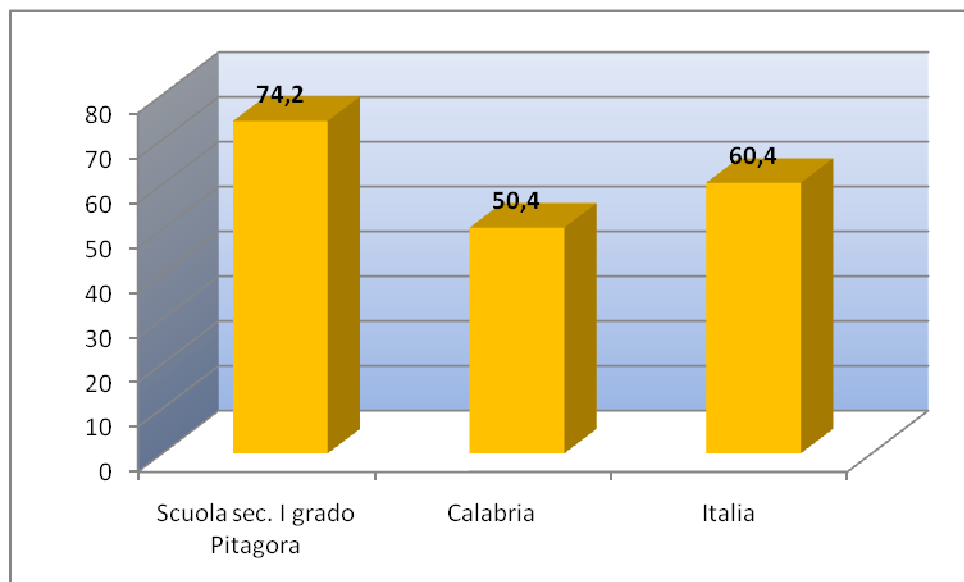

SCUOLA SECONDARIA DI I GRADO PITAGORA –LAMEZIA TERME

Risultati Prova INVALSI esame di stato classi III - A.S. 2010-2011

PROVA ITALIANO

	% risposte corrette
Scuola sec. I grado Pitagora	74,2
Calabria	50,4
Italia	60,4

PROVA MATEMATICA

	% risposte corrette
Scuola sec. I grado Pitagora	69,2
Calabria	51,8
Italia	56,1